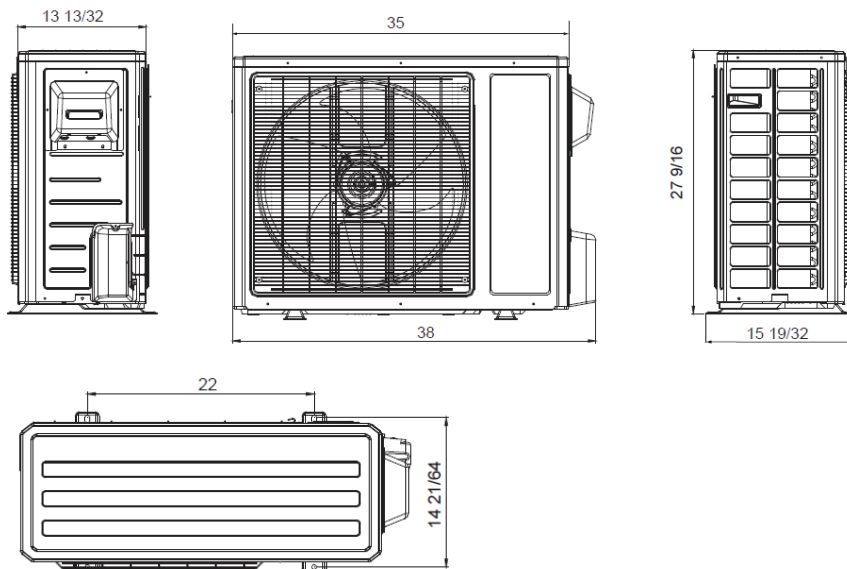

DHX18NWB21S/DHX18CSB21S

Unit: inch

Dimensions	
W	38 13/64
H	11 13/16
D	8 5/6

Unit: inch

1. , 14-4
- 2.
3. 21 24