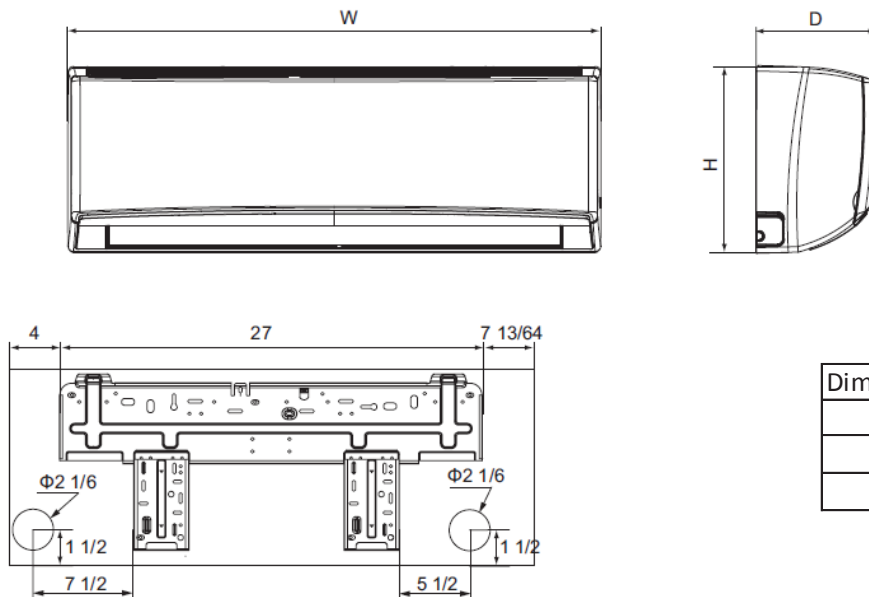

DHX18NWB21S/DHX18CSB21S

Unit: inch

Dimensions	
W	38 13/64
H	11 13/16
D	8 5/6

Unit: inch

1. , 14-4
- 2.
3. 21 24